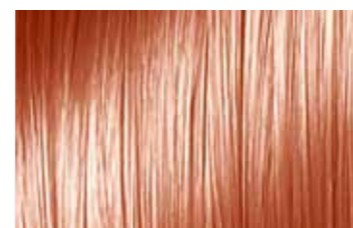

012
Métallique cendré irisé
Ash iridescent metallic

013
Métallique cendré doré
Ash golden metallic

021
Métallique irisé cendré
Iridescent ash metallic

022
Métallique irisé profond
Deep iridescent metallic

107
Métallique fumé
Smokey metallic

026
Métallique rose
Pink metallic

260
Métallique rose intense
Intense pink metallic

044
Métallique orange
Orange metallic

440
Métallique orange intense
Intense orange metallic

FOND D'ÉCLAIRCISSEMENT / UNDERLYING PIGMENTS

- JAUNE TRÈS PÂLE / VERY LIGHT YELLOW
- JAUNE PÂLE / LIGHT YELLOW
- JAUNE / YELLOW
- JAUNE ORANGÉ / YELLOW-ORANGE
- ORANGE / ORANGE
- ORANGÉ ROUGE / ORANGE-RED
- ROUGE ORANGÉ / RED-ORANGE
- ROUGE / RED