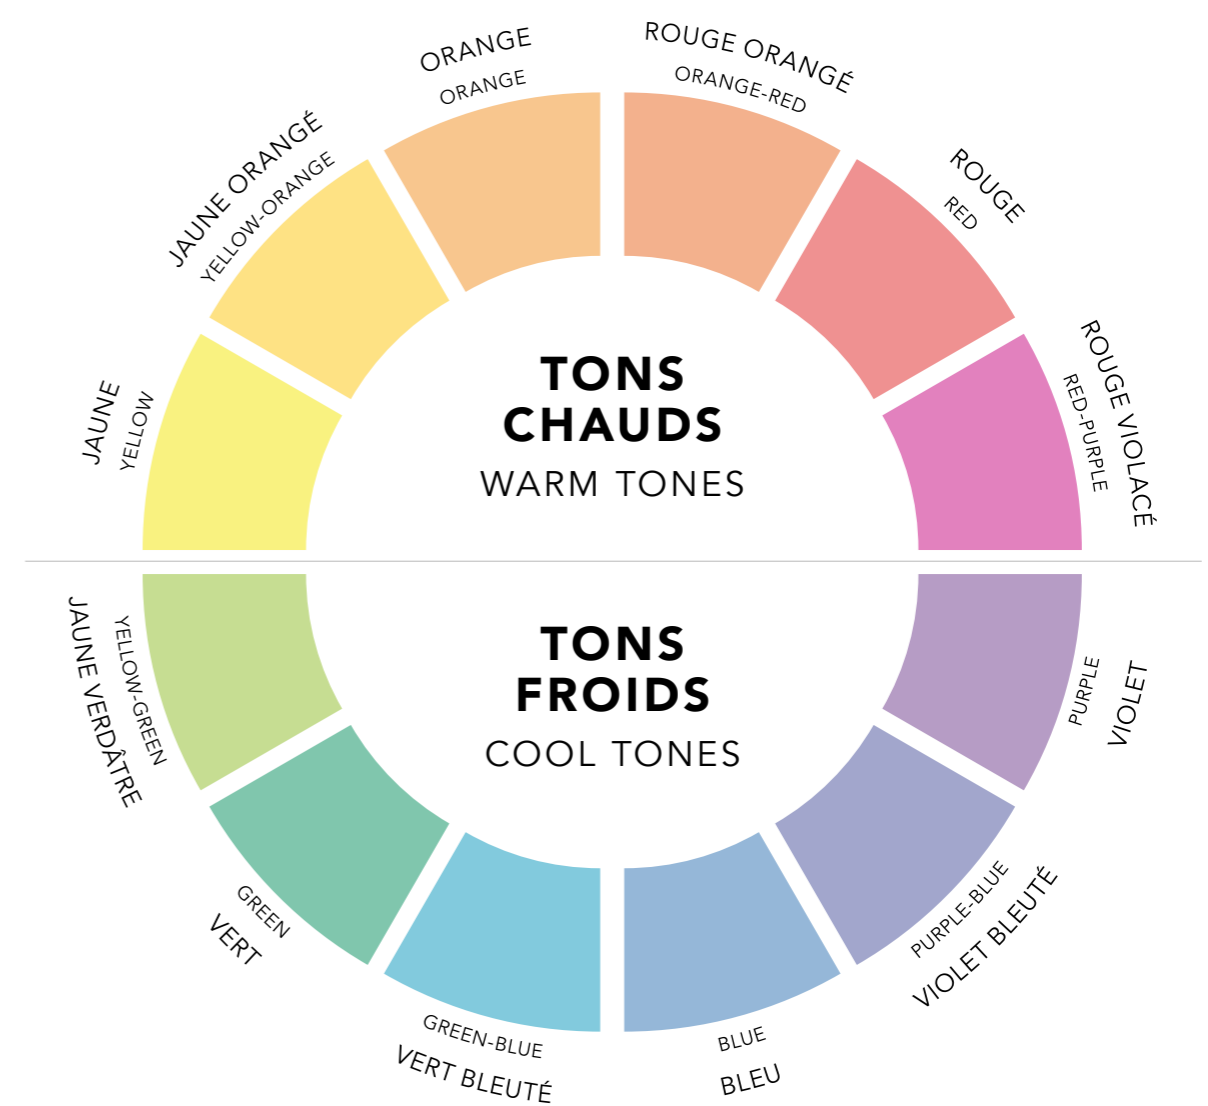

www.coiffance.com

Metallic
Color

Metallic Color

CERCLE DE COLORIMÉTRIE COLOR WHEEL

**Temps de pose
jusqu'à 30 minutes**
Processing time up to 30 minutes

000
Métallique neutre
Neutral metallic

110
Métallique cendré intense
Intense ash metallic

107
Métallique fumé
Smokey metallic

026
Métallique rose
Pink metallic

260
Métallique rose intense
Intense pink metallic

044
Métallique orange
Orange metallic

440
Métallique orange intense
Intense orange metallic

FOND D'ÉCLAIRCISSEMENT / UNDERLYING PIGMENTS

- JAUNE TRÈS PÂLE / VERY LIGHT YELLOW
- JAUNE PÂLE / LIGHT YELLOW
- JAUNE / YELLOW
- JAUNE ORANGÉ / YELLOW-ORANGE
- ORANGE / ORANGE
- ORANGÉ ROUGE / ORANGE-RED
- ROUGE ORANGÉ / RED-ORANGE
- ROUGE / RED

NUANCES / SHADES

- 044, 440, 260, 107, 110, 012, 013, 022, 026
- 044, 440, 260, 026
- 044, 440
- 044, 440
- 044, 440
-
-
-